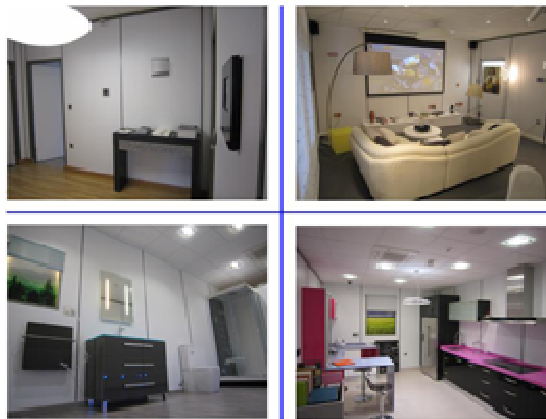

Agosto 2011

EL SHOW ROOM DEL GRUPO CADIELSA

El **Grupo Cadielsa** en su afán de innovación y dar servicio a sus clientes, abrió las puertas del **Show Room de Cadielsa**, compuesto por una **Vivienda Domótica** y una **Sala de Exposición de Iluminación**. Nuestros clientes lo podrán ir conociendo, simplemente acercándose a visitarlo a la Calle Plomo, nº 1, Nave 10, 1ª planta, en el Polígono San Cristóbal (Valladolid), al lado de nuestras instalaciones de Cadielsa Valladolid. En nuestra **Vivienda Domótica** podrá encontrar todas las soluciones para modernizar su vivienda, desde la domótica más avanzada, electrodomésticos de última generación, tanto de gama marrón, gama blanca como pequeño electrodoméstico, los últimos modelos en equipamiento de cocina y baños, y siempre contando con la decoración más vanguardista.

Además en la **Sala de Exposición de Iluminación** podrá contemplar las últimas luminarias en cuestión de Iluminación técnica, y también las lámparas de diseño de las últimas gamas de las mejores marcas que puede encontrar en el mercado.