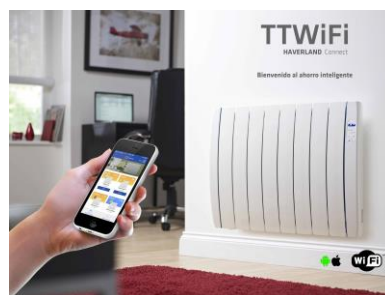

JORNADAS

EN

Jornada Mostrador: “NUEVOS EMISORES TÉRMICOS”

en las instalaciones de Cadielsa Valladolid
C/ Plomo, nº1. Polígono Industrial San Cristóbal (Valladolid)

Miércoles, 2 de Noviembre

(Desde las 9:00 a las 19:00 horas)

Además disfrute durante la mañana, en nuestra bodega de los
“Desayunos Cadielsa”, patrocinados por Haverland

“EMISORES TT WiFi, EL PRIMER EMISOR HAVERLAND CON TECNOLOGÍA WIFI, SIN CENTRALITAS”

CARACTERÍSTICAS:

Diseño innovador de elementos de aluminio curvos de inyección

- Conectividad WiFi
- Función exclusiva: indicador de consumo eléctrico
- Cronotermostato digital con una precisión de +/-0,20 C
- Función manual o automática
- Temperatura ambiente en pantalla
- Incorpora batería de larga duración
- Limitador térmico de seguridad

“EMISORES TÉRMICOS AUTOPROGRAMABLES CON MÓDULO WIRELESS INCORPORADO”

CARACTERÍSTICAS:

Diseño innovador de elementos curvos de alta inercia a fundición de aluminio

- Cronotermostato AUTOPROGRAMABLE
- Precisión de +/- 0,2 0C
- Detector de presencia y ventanas abiertas
- Modos “auto-aprendizaje”, sensor de presencia y manual
- Programación diaria vía APP
- Conexión “wireless” (smartphones, tablets y ordenadores)
- Batería de litio larga duración (reserva horaria)
- Limitador térmico de seguridad

“EMISORES RCM”

CARACTERÍSTICAS:

- Atractivo diseño ergonómico.
- Fabricados con elementos de aluminio de alta calidad.
- Ligeramente curvados, con los que se obtienen una mayor disipación calorífica