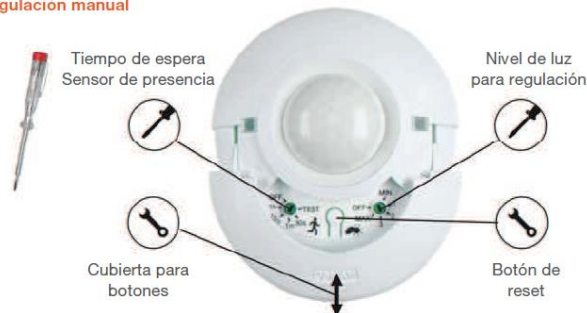

“OSRAM SubstiTUBE Connected”

***Tubo LED regulable a través
de sensor**

Ideal para garajes, zonas de paso, etc.

“LUXeye sense BT”

Regulación manual

Regulación vía App

LUMINARIAS LEDVANCE LED OTC