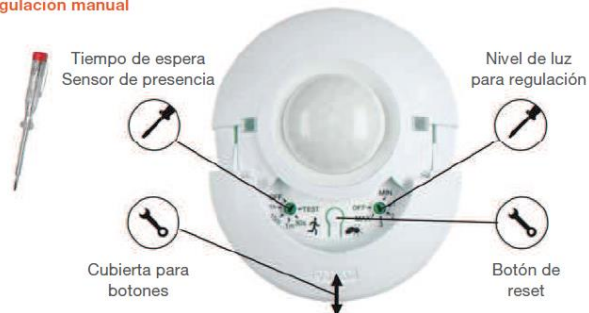

(De 9:00 a 13:30 y de 15:30 a 19:00 horas)

Además disfrute durante la mañana, de los

“Desayunos Cadielsa”, patrocinados por Ledvance Osram

“OSRAM SubstiTUBE Connected”

***Tubo LED regulable a través
de sensor**

Ideal para garajes, zonas de paso, etc.

“LUXeye sense BT”

Regulación manual

Regulación vía App

LUMINARIAS LEDVANCE LED OTC