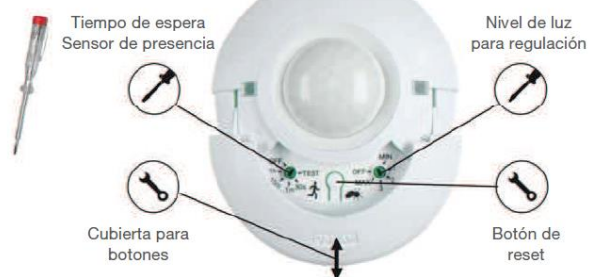

**\*Tubo LED regulable a través  
de sensor**

**Ideal para garajes, zonas de paso, etc.**

**“LUXeye sense BT”**

Regulación manual

Regulación vía App

**LUMINARIAS LEDVANCE LED OTC**