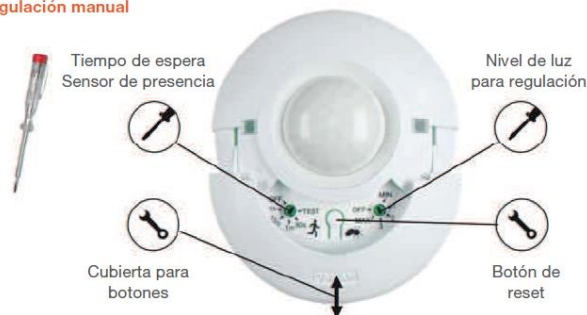

*Además disfrute durante la mañana, de los
“Desayunos Cadielsa”, patrocinados por Ledvance Osram*

“OSRAM SubstiTUBE Connected”

***Tubo LED regulable a través
de sensor**

Ideal para garajes, zonas de paso, etc.

“LUXeye sense BT”

Regulación manual

Regulación vía App

LUMINARIAS LEDVANCE LED OTC