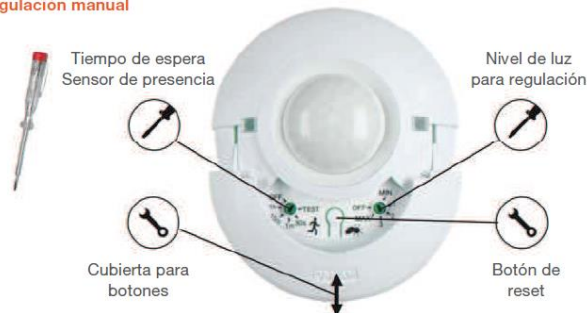

*Además disfrute durante la mañana, de los
“Desayunos Cadielsa”, patrocinados por Ledvance Osram*

“OSRAM SubstiTUBE Connected”

***Tubo LED regulable a través
de sensor**

Ideal para garajes, zonas de paso, etc.

“LUXeye sense BT”

Regulación manual

Regulación vía App

LUMINARIAS LEDVANCE LED OTC

SMD LED IP20 LEDVANCE OSRAM