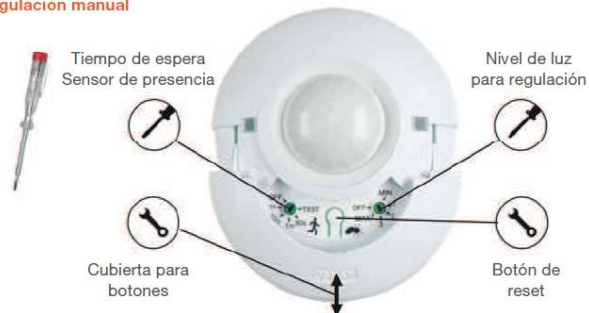

“OSRAM SubstiTUBE Connected”

***Tubo LED regulable a través
de sensor**

Ideal para garajes, zonas de paso, etc.

“LUXeye sense BT”

Regulación manual

Regulación vía App

LUMINARIAS LEDVANCE LED OTC