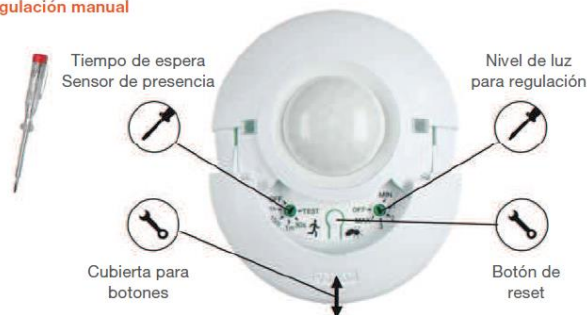

Ideal para garajes, zonas de paso, etc.

“LUXeye sense BT”

Regulación manual

Regulación vía App

LUMINARIAS LEDVANCE LED OTC

SMD LED IP20 LEDVANCE OSRAM